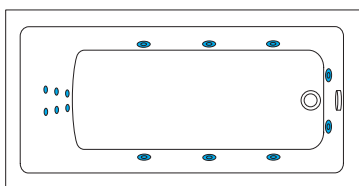

HYDRO 405

Pneumatic control system

Side massage
Back massage
Foot massage
Bath